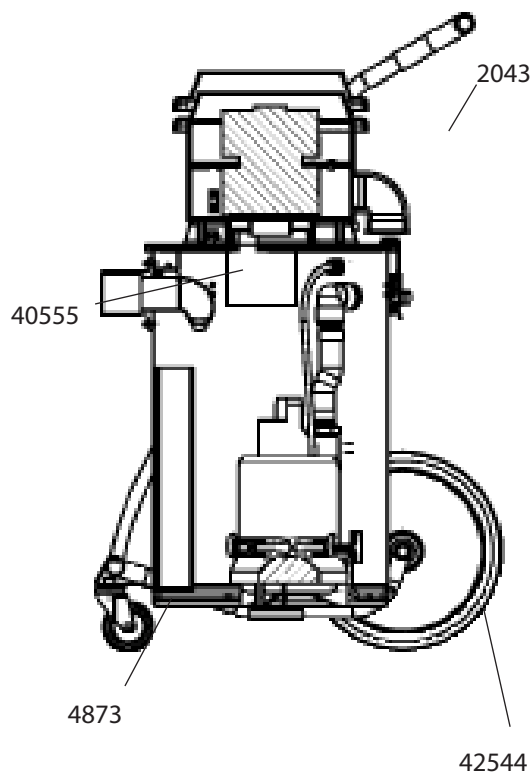

**Reservdelar  
Reservedeler**

**Spare Parts  
Varaosat**

**Ersatzteile**

**Pieces detachees**

**DC 50-W**

Art nr	Benämning
2043	Böj, 90
40464	Hake
40549	Stickpropp
40555	Böj, 90
40590	Bricka
40592	Gummistropp
42167	Pump 230 V
42195	Pump 115 V 50 Hz
42239	Pump 115 V 60 Hz

Art nr	Benämning
42521	Grovfilter
42544	Hjulsats
42639	Sil
42640	Pumphjul
432138	Motorpaket
4873	Länkhjul
94142-F	Bruksanvisning i original DC 50,75-W
98197-03	Kabelförskruvning

**Svenska**

Reservdelar RReservedeler	Spare Parts Varaosat	Ersatzteile	Pieces detachees
------------------------------	-------------------------	-------------	------------------

**DC 50-W**
**Art nr Description**

2043	Bend, 90
40464	Loop
40549	Plug
40555	Bend, 90
40590	Wascher
40592	Rubber strap
42167	Water pump wet suction 230 V
42195	Water pump wet suction 115 V 50 Hz
42239	Water pump wet suction 115 V 60 Hz