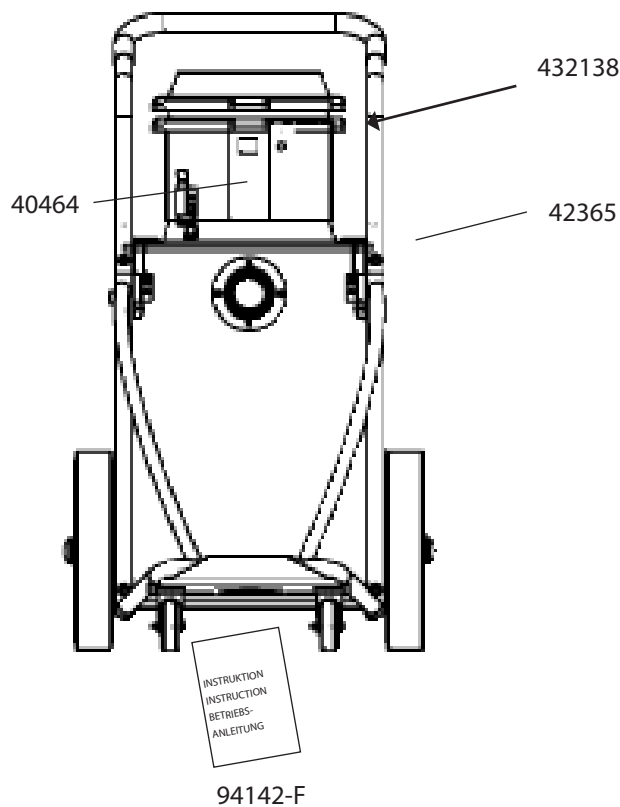

**Reservdelar  
Reservedeler**

**Spare Parts  
Varaosat**

**Ersatzteile**

**Pieces detachees**

**DC 50-W**

Art nr	Benämning
2043	Böj, 90
40464	Hake
40549	Stickpropp
40555	Böj, 90
40590	Bricka
40592	Gummistropp
42167	Pump 230 V
42195	Pump 115 V 50 Hz
42239	Pump 115 V 60 Hz

**DC 50-W**
**Art nr Description**

2043	Bend, 90
40464	Loop
40549	Plug
40555	Bend, 90
40590	Wascher
40592	Rubber strap
42167	Water pump wet suction 230 V
42195	Water pump wet suction 115 V 50 Hz
42239	Water pump wet suction 115 V 60 Hz