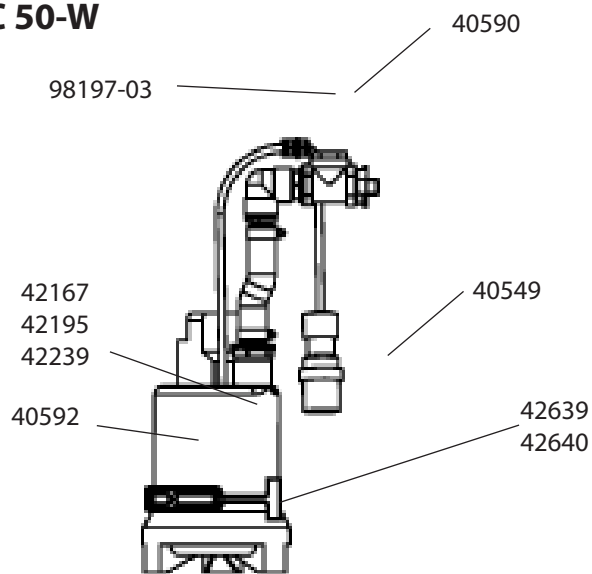

**Reservdelar  
Reservedeler**

**Spare Parts  
Varaosat**

**Ersatzteile**

**Pieces detachees**

**DC 50-W**

Art nr	Benämning
2043	Böj, 90
40464	Hake
40549	Stickpropp
40555	Böj, 90
40590	Bricka
40592	Gummistropp
42167	Pump 230 V
42195	Pump 115 V 50 Hz
42239	Pump 115 V 60 Hz

Art nr	Benämning
42521	Grovfilter
42544	Hjulsats
42639	Sil
42640	Pumphjul
432138	Motorpaket
4873	Länkhjul
94142-F	Bruksanvisning i original DC 50,75-W
98197-03	Kabelförskruvning

**Svenska**

Reservdelar RReservedeler	Spare Parts Varaosat	Ersatzteile	Pieces detachees
------------------------------	-------------------------	-------------	------------------

**DC 50-W**
**Art nr Description**

2043	Bend, 90
40464	Loop
40549	Plug
40555	Bend, 90
40590	Wascher
40592	Rubber strap
42167	Water pump wet suction 230 V
42195	Water pump wet suction 115 V 50 Hz
42239	Water pump wet suction 115 V 60 Hz

### Français

Art nr	Description	Art nr	Description
40464	Crochet	42544	Jeu de roues
40549	Bouchon	42639	Ecran
40590	Plaque	42640	Roue de pompe
40592	Rubber strap	432138	Partie moteur
42167	Pompe 230 V	4873	Roulette pivotante
42195	Pompe 115 V 50 Hz	94142-F	Notice originale DC 50,75-W
42239	Pompe 115 V 60 Hz	98197-03	Câble ferrure