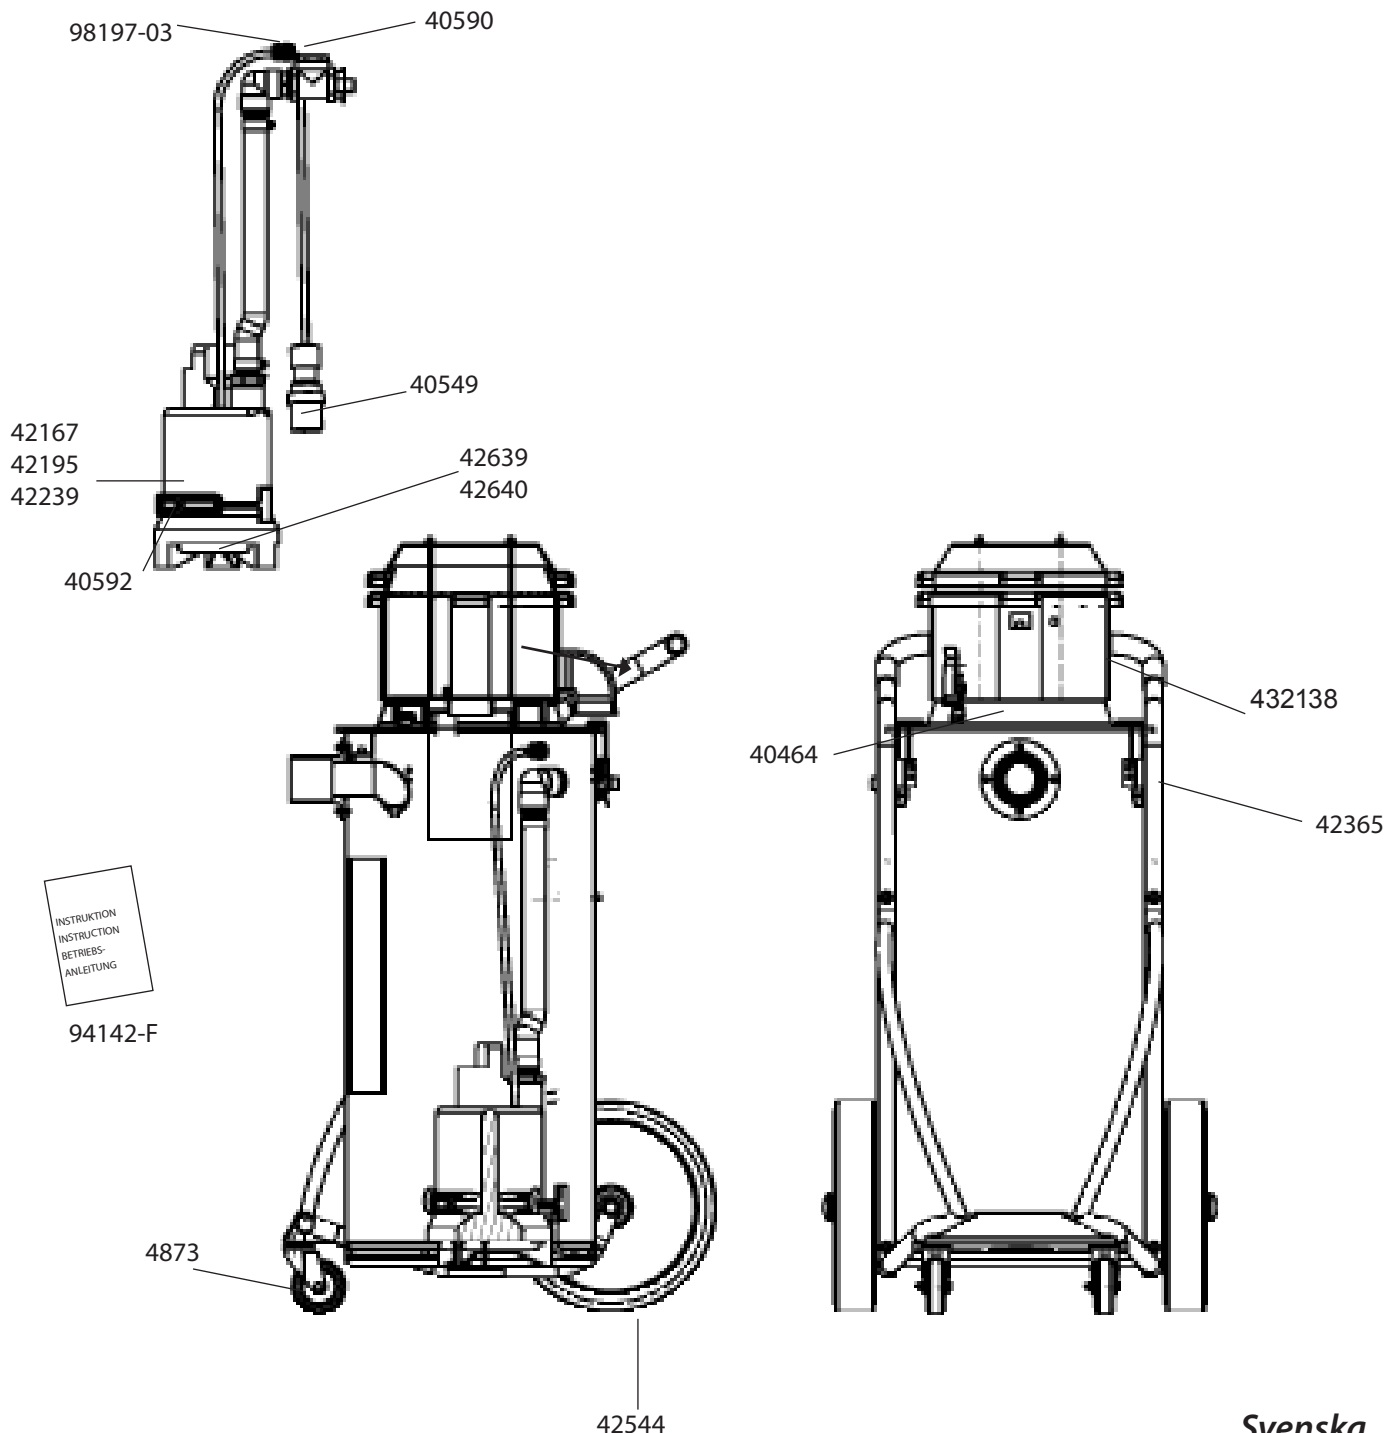

42521	Grobfilter
42544	Radsatz
42639	Sieb
42640	Lauftrad Pumpe
432138	Motoroberteil
4873	Lenkrolle
94142-F	Originalbetriebsanleitung DC 50,75-W
98197-03	Kabelverschraubung

**Art nr Description**

42521	Filtre grossier
42544	Jeu de roues
42639	Ecran
42640	Roue de pompe
432138	Partie moteur
4873	Roulette pivotante
94142-F	Notice originale DC 50,75-W
98197-03	Câble ferrure

**English**
**Deutsch**
**Français**
**Norsk**
**Suomi**

Reservdelar  
Reservedeler

Spare Parts  
Varaosat

Ersatzteile

Pieces detachees

**DC 75-W**

*Svenska*

Art nr	Benämning
40464	Hake
40549	Stickpropp
40590	Bricka
40592	Gummistropp
42167	Pump 230 V
42544	Hjulsats

### Français

Art nr	Description	Art nr	Description
40464	Crochet	42544	Jeu de roues
40549	Bouchon	42639	Ecran
40590	Plaque	42640	Roue de pompe
40592	Rubber strap	432138	Partie moteur
42167	Pompe 230 V	4873	Roulette pivotante
42195	Pompe 115 V 50 Hz	94142-F	Notice originale DC 50,75-W
42239	Pompe 115 V 60 Hz	98197-03	Câble ferrure