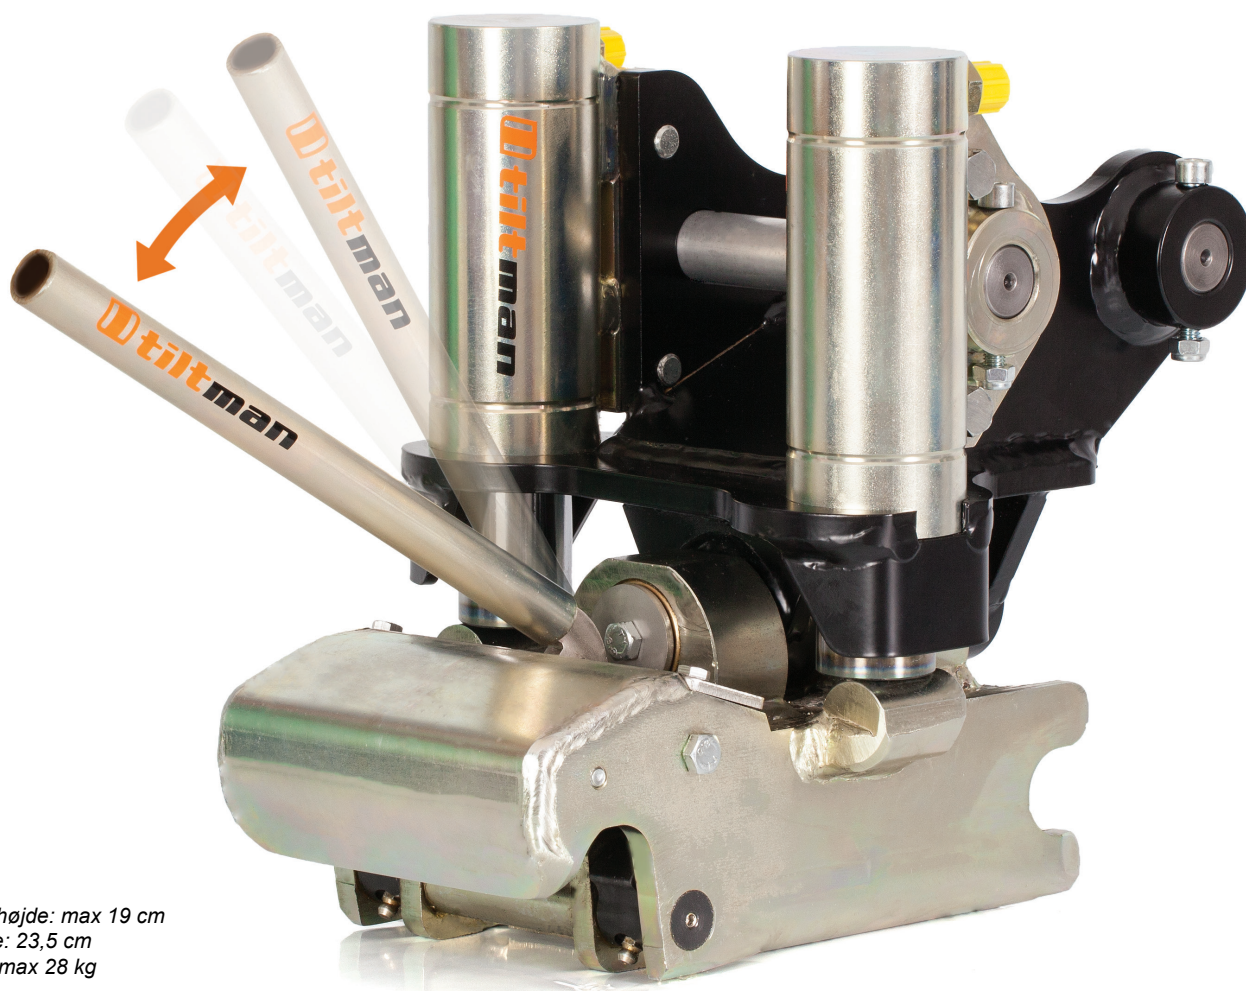

# tiltman

Det meget kompakte og lette tilfæste giver tiltfunktion på alle dine redskaber, stort set uden at minigraverens ydeevne, brydekraft og smidighed bliver ændret. Det unikke tilt gør dit arbejde langt mere effektivt. Passer på minigravere op til 2 tons og fås med flere forskellige ophæng.

DATA:  
Byggehøjde: max 19 cm  
Bredde: 23,5 cm  
Vægt: max 28 kg